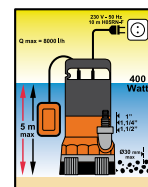

Bomba sumergible 1.300 w

1.300 watos.
25.000 l./hora
11,5 mts. de altura.
AGUAS SUCIAS.
Cod: 08060124

Grifo esfera doble
manguera

1/2 x 3/4 x 3/4 Vertical
Cod: 04040720

Atomizador
adaptador
enchufe rápido