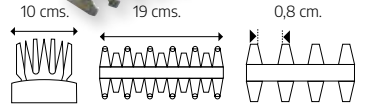

**Recortasetos 680 W.
610 mm.**

- capacidad de corte: 20 mm.
Cod: 08055010

**Motosierra eléctrica
2300 W - 40 cms.**

- velocidad de cadena: 15 mts./s.
Cod: 08060205

**Recortasetos 550 W.
550 mm.**

- capacidad de corte: 20 mm.
Cod: 08055005

**Recortasetos 500 W.
510 mm.**

- capacidad de corte: 16mm.
Cod: 08055000

Recortasetos gasolina 550 mm.

2 T
25.4 cc

- Motor 2 Tiempos 25,4 C.C.
- 550 mm longitud de la hoja.
- Diámetro máx. de corte de 28 mm.
- Mango giratorio de 3 posiciones 0° - 90° - 180°
- Depósito combustible: 0,6 L.
- Peso 5,8 kg.

Cod: 08062035

Podadora / recortasetos eléctrica extensible

Podadora hoja 20 cms.
Potencia 710 W.
Longitud 192 / 265 cms.

Recortasetos hoja 45 cms.
Potencia 450 W.
Corte 16 mm.
Longitud 205 / 279 cms.
Ajuste de ángulo 135°

Asta telescópica

Cod: 08062200

Aspirador/soplador gasolina

- Velocidad aire 250 km/h
- Sistema de trituración interna
- capacidad del saco: 45 litros.
- Peso: 5,7 kgs.

Cod: 08055120

25,4 cc.

Aspirador Soplador COMPACT 2.600 W

- velocidad del aire: 270 kms./h.
- capacidad del saco: 40 litros.
- peso: 4,5 kgs.

Cod: 08055115

Recortasetos batería litio

- capacidad de corte: Ø 8 mm.
- ancho hoja 1: 100 mm. (tijeras)
- largo hoja 2: 190 mm. (cortasetos)
- batería 1300 mah. 3 a 5 horas.

Cod: 08055075

Prolongador jardín 25 mts.

Cod: 19020190

Limas motosierras

3 piezas.
200 x 4,8 mm.
3/8
Cod: 08062610

4 piezas.
200 x 4,8 mm.
0,325"
Cod: 08062615

Lima con mango motosierras 8"

8" 3/16"
Cod: 02054155
8" 5/32"
Cod: 02054150
8" 13/64"
Cod: 02054160

Cadenas motosierra

3/8 SP50 1,3mm 40M 91P Cod: 08062505
3/8 SP43 1,1mm 44M 90PX Cod: 08062500
3/8 SP58 1,5mm 72M/582K Cod: 07110325
3/8 SP50 1,3mm 50M 91P Cod: 08062510

3/8 SP50 1,3mm 57M 91P Para Mot. R-39 Cod: 07110320
3/8 SP50 1,3mm 91P Cod: 08062520
3/8 SP50 1,3mm-45M/91P Cod: 07110330
3/8 SP50 1,3mm 52M 91P Cod: 08062515