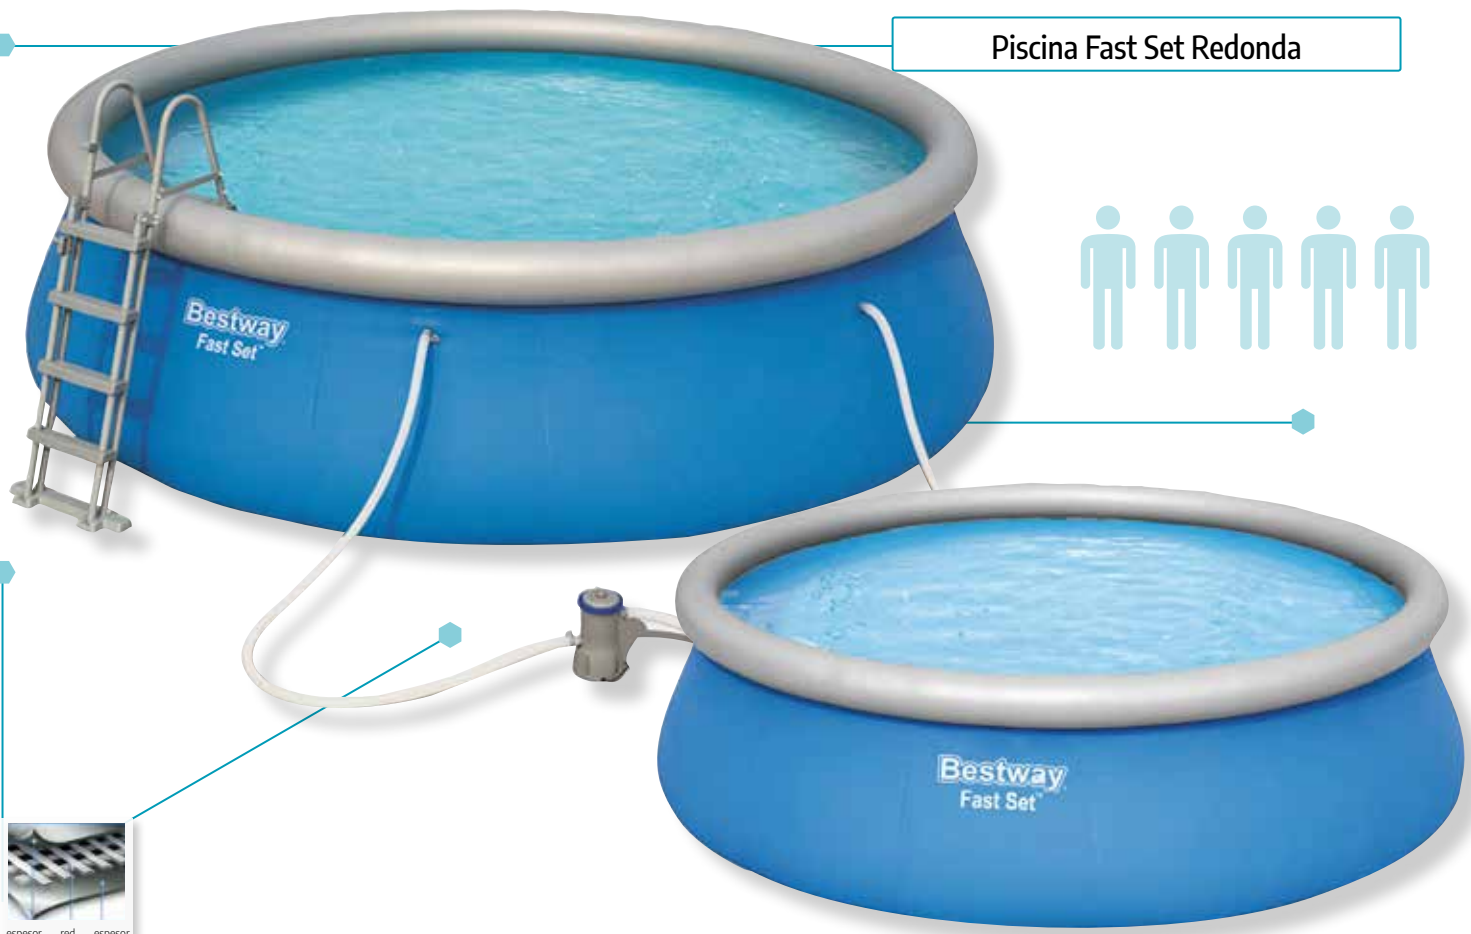

Piscina Fast Set Redonda

Ø 183 x 51 cms. Cod: 08320032 Novedad 940 Litros 3,5 Kgs	Ø 244 x 66 cms. Cod: 08320014 1,249 L/hora 90% 2,100 Litros 7,4 Kgs tipo I	Ø 305 x 76 cms. Cod: 08320015 1,249 L/hora 90% 3,800 Litros 10,0 Kgs tipo I	Ø 366 x 76 cms. Cod: 08321271 1,249 L/hora 90% 5,377 Litros 14,0 Kgs tipo I