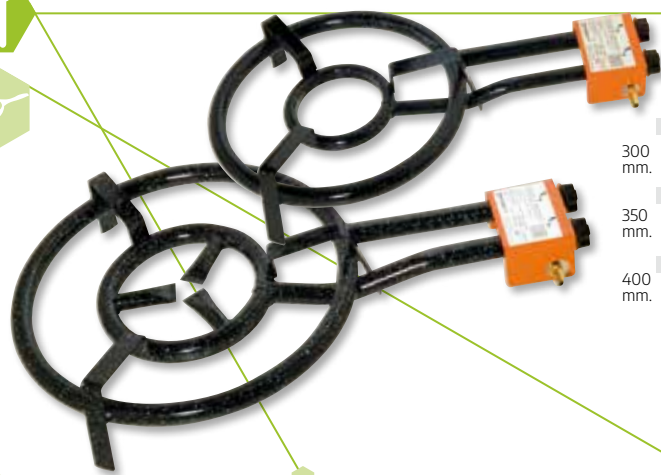

Paellero gas butano

Cod: 05020090	300 mm.	Cod: 05020089	500 mm.
Cod: 05020086	350 mm.	Cod: 05020092	600 mm.
Cod: 05020091	400 mm.	Cod: 05020093	700 mm.