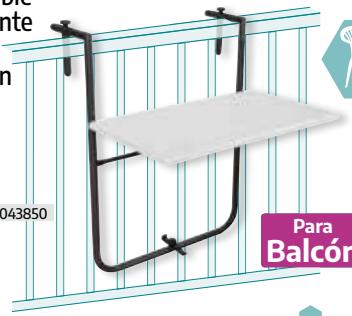

Mesa plegable colgante para balcón

Cod: 08043850

Novedad

Para Balcón

Mesa plegable cuadrada blanca

Tablero de mayor espesor y gran calidad. Estructura reforzada.

86 x 86 x 74 cms.

Cod: 08043800

calidad PLUS