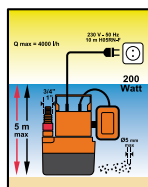

Bomba sumergible 1.300 w

1.300 watos.
25.000 l./hora
11,5 mts. de altura.
AGUAS SUCIAS.
Cod: 08060124

Grifo esfera doble
manguera

1/2 x 3/4 x 3/4 Vertical
Cod: 04040720

Atomizador
adaptador
enchufe rápido