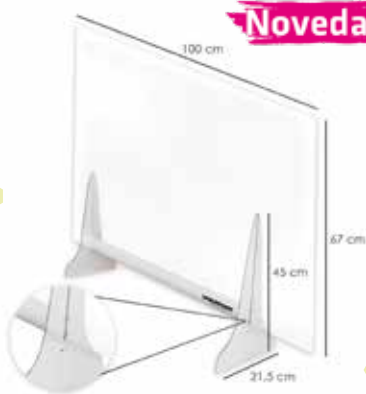

Mampara enrollable PVC transparente

70 x 150 derecha   100 x 150 derecha
Cod: 05437500   Cod: 05437505

70 x 150 izquierda   100 x 150 izquierda
Cod: 05437502   Cod: 05437507

Novedad