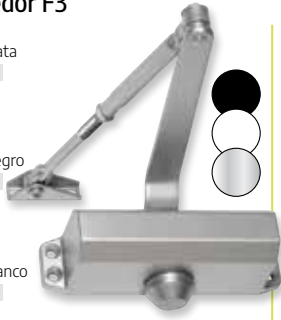

45-65 kgs.
80-100 cms. Negro
Cod: 03018020

45-65 kgs.
80-100 cms. Blanco
Cod: 03018025

Mirilla puerta digital

Oro Plata
Cod: 03110215 Cod: 03110210

Números plata mate y tornillos

10 cms.
Blister 1 unid.
Tornillería Oculta