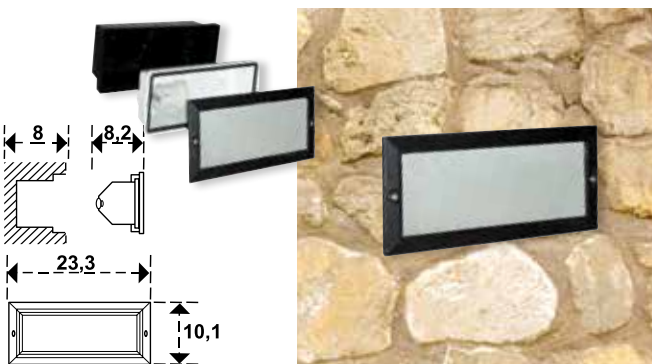

**Plafón aplique
1/2 luna**

- Abierto. Negro.
- 12 x 13,2 x 25 cms.

Cod: 19080300

**Foco led
empotrar
inoxidable**

Cod: 19079120

**Aplique led
plano
aluminio blanco**

20 cms.

Cod: 19020340

**Plafón
empotrable**

rectangular negro

Cod: 19080095

**Plafón
led techo
Redondo
Superior**

12w 840 lm.
Ø 260 mm.

Cod: 19020300

16w 1120 lm.
Ø 320 mm.

Cod: 19020305