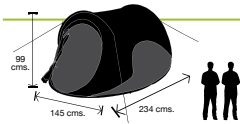

Tienda con un innovador y rápido sistema de montaje. Cuentan con estructura pre-ensambladas. Encuentra el lugar, desembala, anclar y listo!