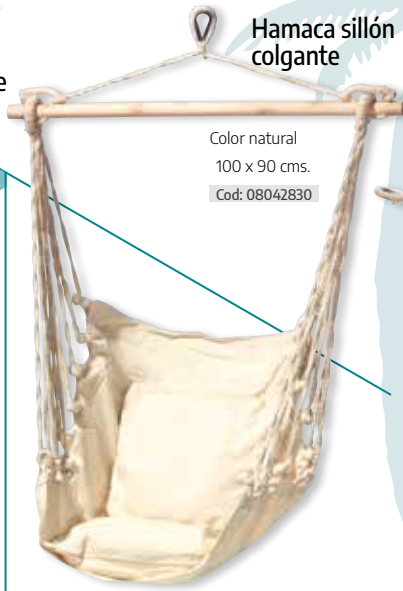

jardín

y tiempo libre

2021

Novedad

Silla colgante
balancín en
algodón beige

Cod: 08042795

Hamaca sillón
colgante

Color natural
100 x 90 cms.
Cod: 08042830