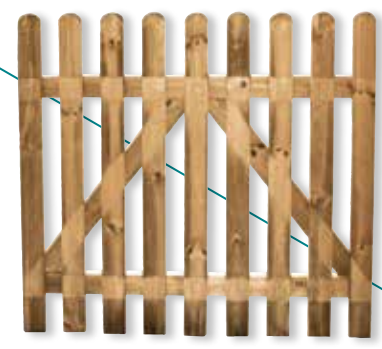

**Base múltiple 6 tomas
7 interruptores**

3 mts.

Cod: 19010500

Bordo madera valla
10 elementos
110 x 2,4 x 30/50 cms. grande

Cod: 08044827

Bordo madera valla
100 x 3,2 x 28/45 cms.

Cod: 08044825

Bordo madera fijo
5 x 55 x 15/30 cms.

Cod: 08044820

x4

Juego vallas jardín
madera

180 x 100 cms.
4 piezas
Cod: 08091580

Cancela
jardín
madera

100 x 100 cms.
Cod: 08091585

Poste
madera
cuadrado
para
cancela

7 x 7 x 150 cms.
Cod: 08044800