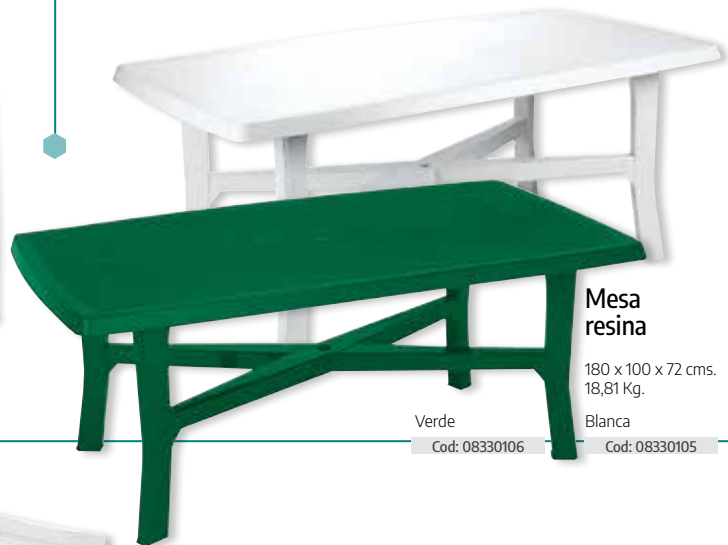

Cod: 08043620

Apilable

Silla resina respaldo bajo "Altea"

55 x 53 x 82 cms.
2,85 Kg.

Verde

Cod: 08330016

Blanca

Cod: 08330015

Apilable

Silla resina respaldo alto monoblock "Zena"

55 x 56 x 89 cms.
3,1 Kg.

Verde

Cod: 08330031

Blanca

Cod: 08330030

Mesa resina

140 x 90 x 72 cms.
9,5 Kg.

Verde

Cod: 08330101

Blanca

Cod: 08330100

Apilable

Mesa resina

Blanco.
Ø 90 x 72 cms.
6,3 Kg.

Cod: 08330115

Mesa resina monoblock apilable

Blanco.
75 x 75 x 72 cms.
5,9 Kg.

Cod: 08330110

Mesa resina

180 x 100 x 72 cms.
18,81 Kg.

Verde

Cod: 08330106