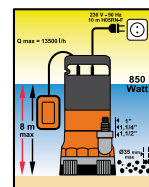

Bomba sumergible 1.300 w

1.300 watos.
25.000 l./hora
11,5 mts. de altura.
AGUAS SUCIAS.
Cod: 08060124

Grifo esfera doble
manguera

1/2 x 3/4 x 3/4 Vertical
Cod: 04040720

Atomizador
adaptador
enchufe rápido