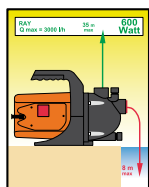

Bomba sumergible 1.300 w

1.300 watos.
25.000 l./hora
11,5 mts. de altura.
AGUAS SUCIAS.
Cod: 08060124

Grifo esfera doble
manguera

1/2 x 3/4 x 3/4 Vertical
Cod: 04040720

Atomizador
adaptador
enchufe rápido