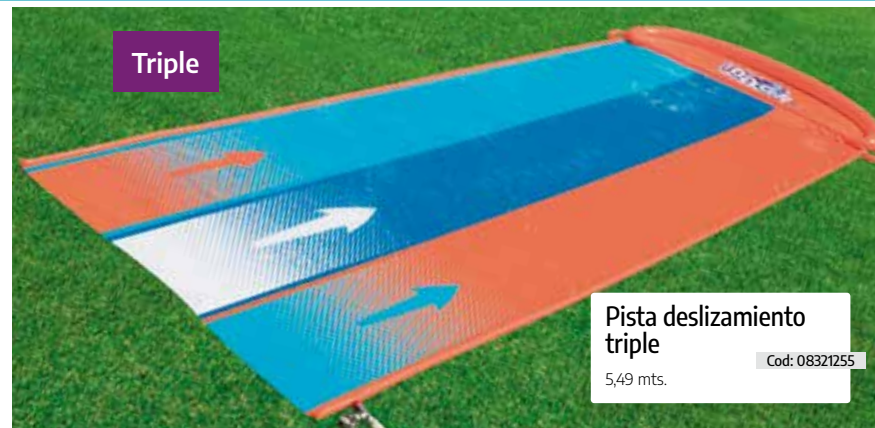

Triple

Pista deslizamiento
triple

Cod: 08321255

5,49 mts.

Protector suelo piscina