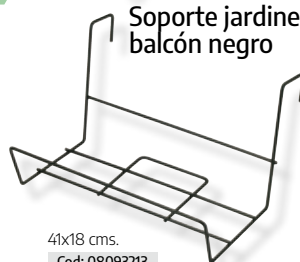

Soporte jardinera balcón negro

41x18 cms.
Cod: 08093213