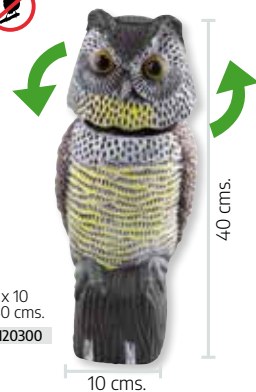

Búho espantapajaros cabeza giratoria

Base: 10 x 10
Altura: 40 cms.
Cod: 05120300

Soporte maceta balcón zincado

16 cms. Cod: 08093205
20 cms. Cod: 08093207
18 cms. Cod: 08093206
22 cms. Cod: 08093208

Soporte maceta pared zincado

14 cms. Cod: 08093209
18 cms. Cod: 08093211
16 cms. Cod: 08093210
20 cms. Cod: 08093212

Soporte maceta pie zincado

16 cms. Cod: 08093200
20 cms. Cod: 08093202
18 cms. Cod: 08093201
22 cms. Cod: 08093203
24 cms. Cod: 08093204

Macetero resina color terracota redondo

Ø 35 cms. Cod: 08093400
Ø 40 cms. Cod: 08093405
Ø 45 cms. Cod: 08093410
Ø 50 cms. Cod: 08093415
Ø 60 cms. Cod: 08093420