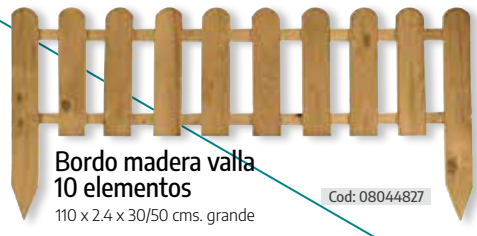

**Prolongador
cable**

5 mts.

Cod: 19010218
Cod: 19010715

**Base múltiple
con interruptor**

3 tomas TT 1,5 mts.

Cod: 19010492
Cod: 19010755

4 tomas TT 1,5 mts.

Cod: 19010485
Cod: 19010765

**Base múltiple 6 tomas
7 interruptores**

3 mts.

Cod: 19010500

Bordo madera valla
10 elementos
110 x 2,4 x 30/50 cms. grande

Cod: 08044827

Bordo madera valla
100 x 3,2 x 28/45 cms.

Cod: 08044825

Bordo madera fijo
5 x 55 x 15/30 cms.