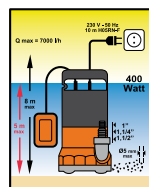

Bomba sumergible 1.300 w

1.300 watos.
25.000 l./hora
11,5 mts. de altura.
AGUAS SUCIAS.
Cod: 08060124

Grifo esfera doble
manguera

1/2 x 3/4 x 3/4 Vertical
Cod: 04040720

Atomizador
adaptador
enchufe rápido