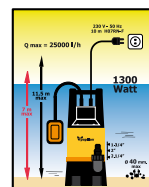

Programador riego electrónico plus

Cod: 08090035

Programador temporizador riego

15-120 min.
Cod: 08090011

Programador riego analógico/mecánico

Cod: 08090020

Programador riego con reloj analógico/mecánico

Cod: 08090030

Programador riego con reloj analógico/electrónico

Cod: 08090015

Programador riego digital 16 mm.

Cod: 08090010

Programador riego digital 2 salidas bizona

Cod: 08090005

Sulfatadora presión previa

16 Litros.
Cod: 08051010

Sulfatadoras presión previa

8 Litros.
Cod: 08051007

6 Litros.
Cod: 08051005

Pulverizador presión previa

2 litros.
Cod: 08051000

Pulverizador doméstico

1 litro.
Cod: 08050015

Novedad

Sulfatadoras presión previa

16 Litros.
Cod: 08052115

Pulverizador presión previa doméstico

2 litros.
Cod: 08052105

Entronque macho 1" de manguera

15 mm.
Cod: 04021500

19 mm.
Cod: 04021505

25 mm.
Cod: 04021510

Sulfatadora batería / manual

2 en 1
12v / 8A
Cod: 08052000

Recambios

Lanza
Cod: 08052005
Manguera
Cod: 08052010
Boquilla
Cod: 08052015

Sulfatadora presión previa resistente MONSONE

Pulverizador presión previa resistente BORA

Específico para soluciones ácidas, básicas, aceites, grasas, hidrocarburos y carburantes.

6 litros.
Cod: 08050040

2 litros.
Cod: 08050050

Pulverizador presión previa resistente

2 Litros
Cod: 08051002

Cabezal electrónico para grupo de presión

Cod: 08060144

Novedad

Bombas superficie

	Superficie	Superficie
Potencia	800 watos.	600 watos.
Caudal	3.200 l./hora	3.000 l./hora
Elevación	40 mts. de altura.	35 mts. de altura.
Tipo Agua	AGUAS LIMPIAS.	AGUAS LIMPIAS.
	Cod: 08060147	Cod: 08060145

Bomba sumergible 200 w

200 watos.
4.000 l./hora
5 mts. de altura.
AGUAS LIMPIAS.
Cod: 08060100

Bomba sumergible 400 w

400 watos.
7.000 l./hora
8 mts. de altura.
AGUAS LIMPIAS.
Cod: 08060120