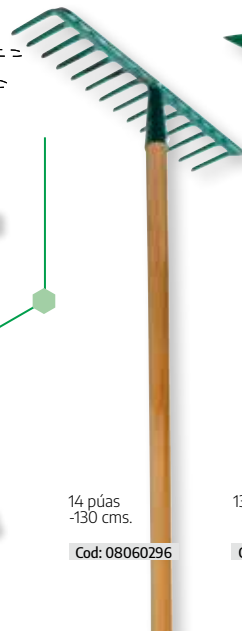

44 x 31 x 42 cms.

Cod: 08012500

Rastrillo jardín mango madera

14 púas -130 cms.

Cod: 08060296

Azada horquilla mango madera

130 cms.

Cod: 08060293

Pala jardín mango madera

130 cms.

Cod: 08060289

Azuela horquilla mango madera

130 cms.

Cod: 08060291

Cavahoyos mango madera

146 cms.