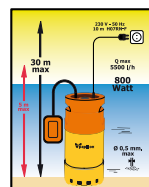

Programador riego electrónico plus

Cod: 08090035

Programador temporizador riego

15-120 min.
Cod: 08090011

Programador riego analógico/mecánico

Cod: 08090020

Programador riego con reloj analógico/mecánico

Cod: 08090030

Programador riego con reloj analógico/electrónico

Cod: 08090015

Programador riego digital 16 mm.

Cod: 08090010

Programador riego digital 2 salidas bizona

Cod: 08090005

Sulfatadora presión previa

16 Litros.
Cod: 08051010

Sulfatadoras presión previa

8 Litros.
Cod: 08051007

6 Litros.
Cod: 08051005

Pulverizador presión previa

2 litros.
Cod: 08051000

Pulverizador doméstico

1 litro.
Cod: 08050015

Novedad

Sulfatadoras presión previa

16 Litros.
Cod: 08052115

Pulverizador presión previa doméstico

2 litros.
Cod: 08052105

Entronque macho 1" de manguera

15 mm.
Cod: 04021500

19 mm.
Cod: 04021505

25 mm.
Cod: 04021510

Sulfatadora batería / manual

2 en 1
12v / 8A
Cod: 08052000

Recambios

Lanza
Cod: 08052005
Manguera
Cod: 08052010
Boquilla
Cod: 08052015

Sulfatadora presión previa resistente MONSONE

Pulverizador presión previa resistente BORA

Específico para soluciones ácidas, básicas, aceites, grasas, hidrocarburos y carburantes.

6 litros.
Cod: 08050040

2 litros.
Cod: 08050050

Pulverizador presión previa resistente

2 Litros
Cod: 08051002

Cabezal electrónico para grupo de presión

Cod: 08060144

Novedad

Bombas superficie

	Superficie	Superficie
Potencia	800 watos.	600 watos.
Caudal	3.200 l./hora	3.000 l./hora
Elevación	40 mts. de altura.	35 mts. de altura.
Tipo Agua	AGUAS LIMPIAS.	AGUAS LIMPIAS.
	Cod: 08060147	Cod: 08060145

Bomba sumergible 200 w

200 watos.
4.000 l./hora
5 mts. de altura.
AGUAS LIMPIAS.
Cod: 08060100

Bomba sumergible 400 w

400 watos.
7.000 l./hora
8 mts. de altura.
AGUAS LIMPIAS.
Cod: 08060120