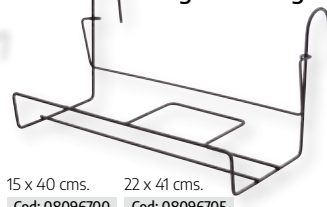

Soporte para jardinera con gancho seguridad

15 x 40 cms. Cod: 08096700
22 x 41 cms. Cod: 08096705